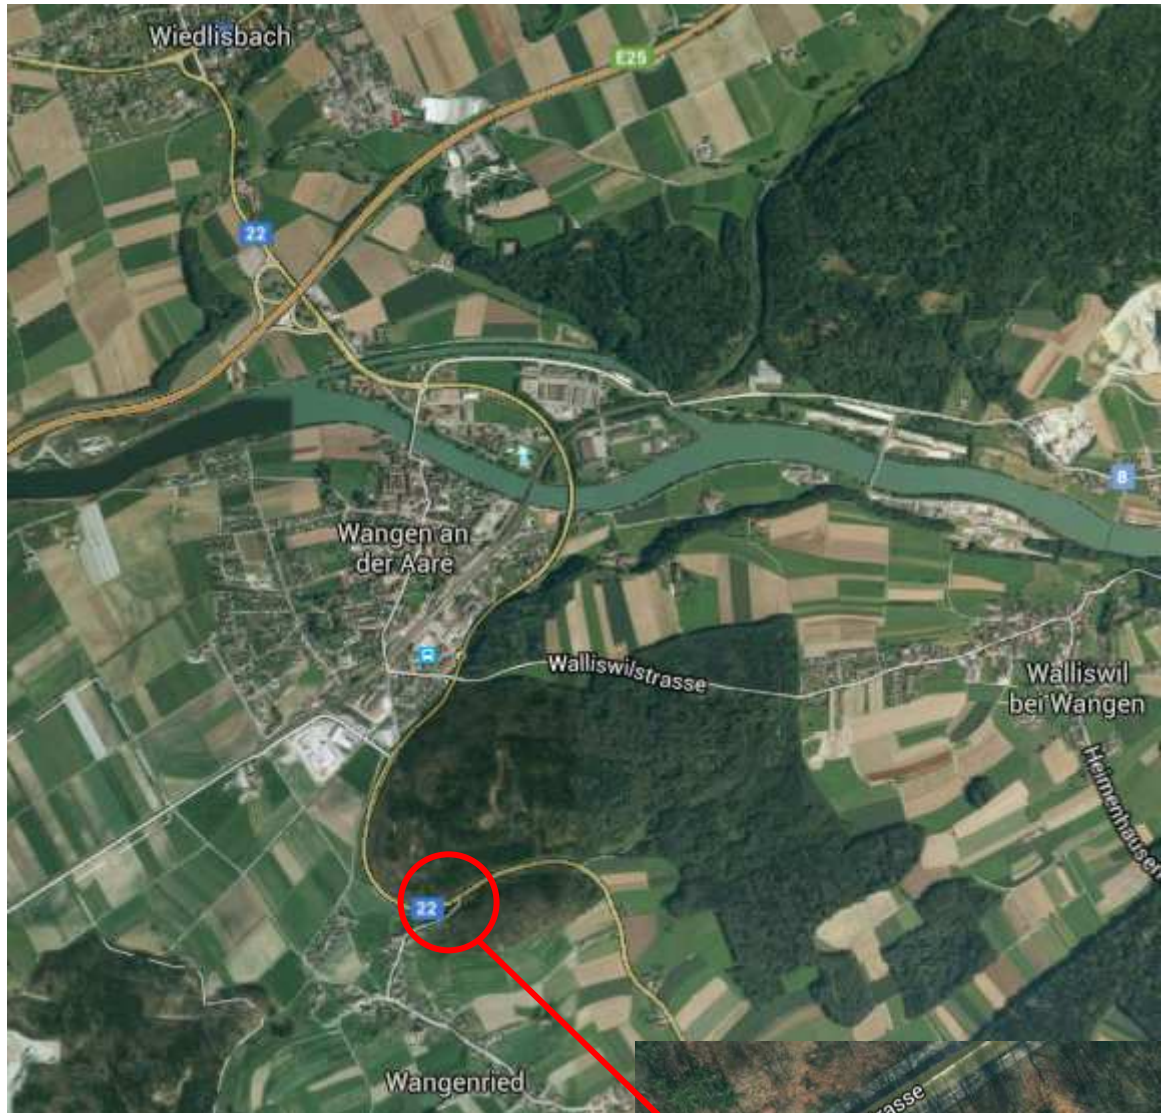

Situationsplan
Sportschützen **Wangen a.A.**