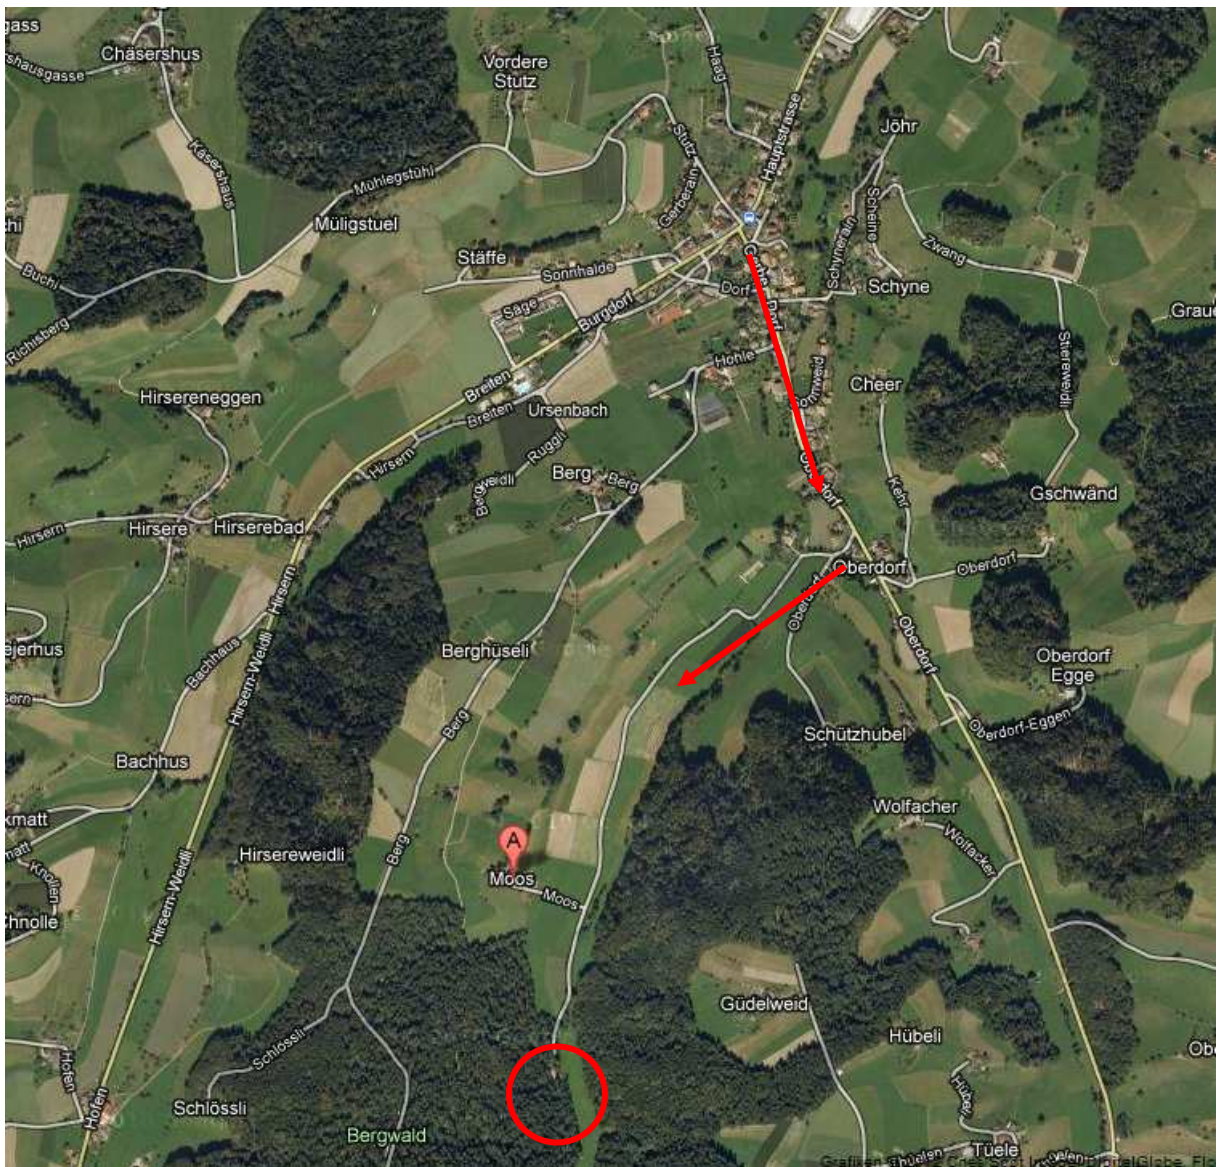

Richtung
Madiswil