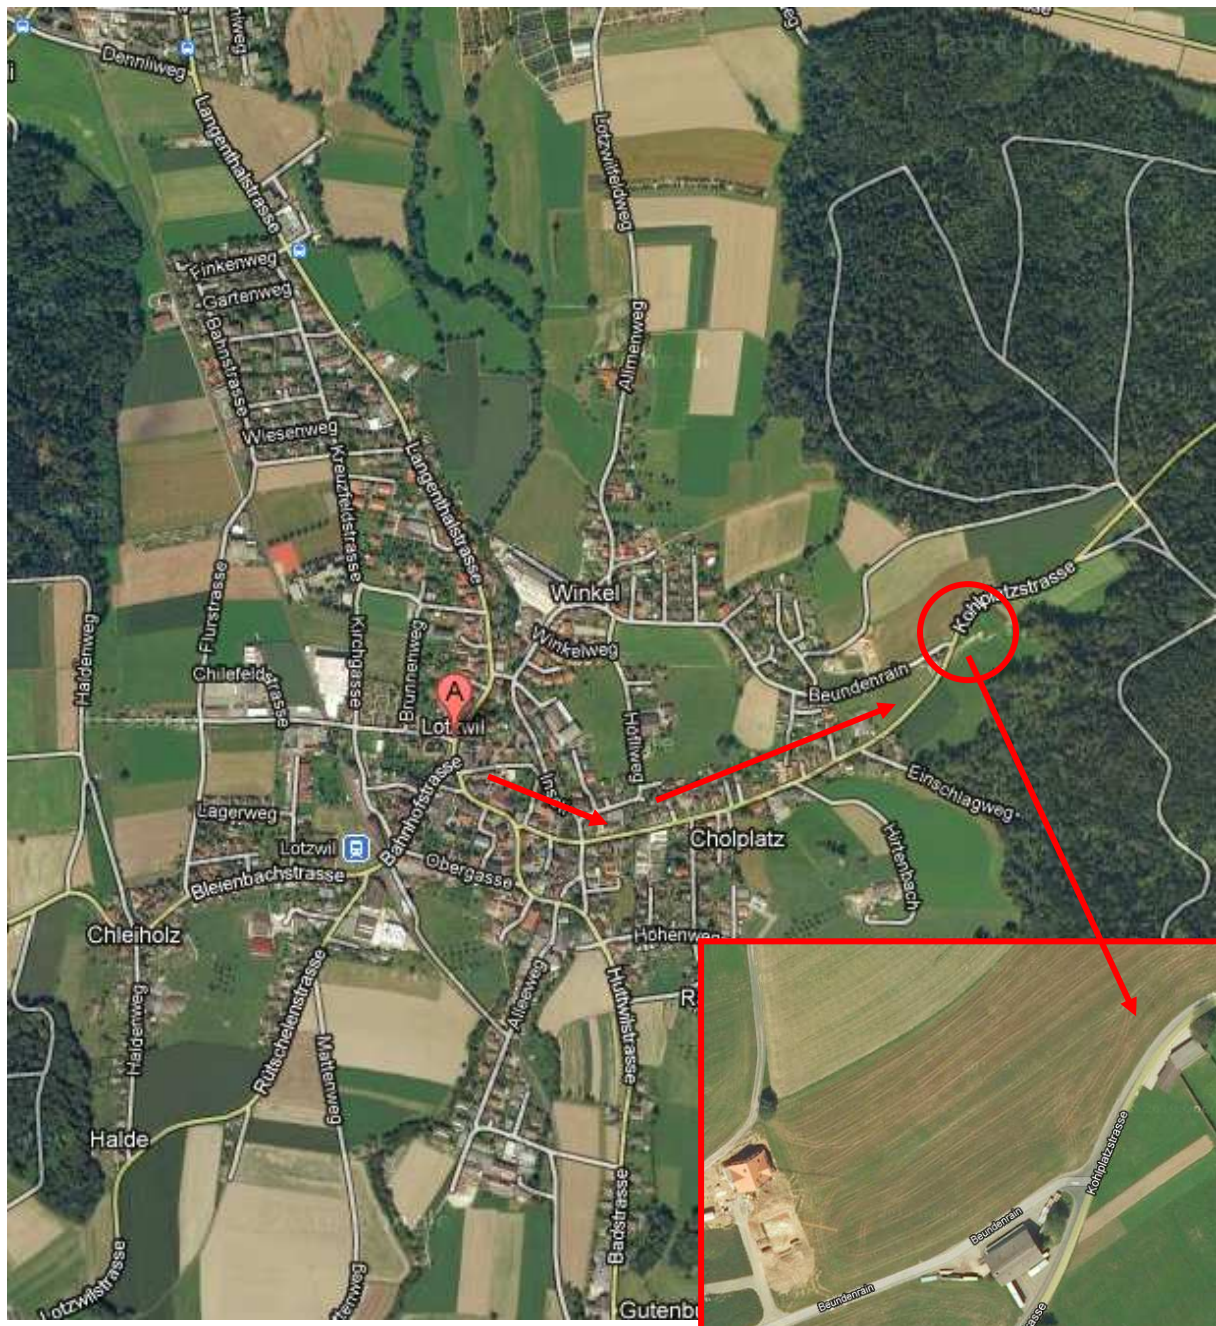

Situationsplan Sportschützen Lotzwil-Langenthal

Richtung
Langenthal

Richtung
Obersteck-
holz

Richtung
Madiswil