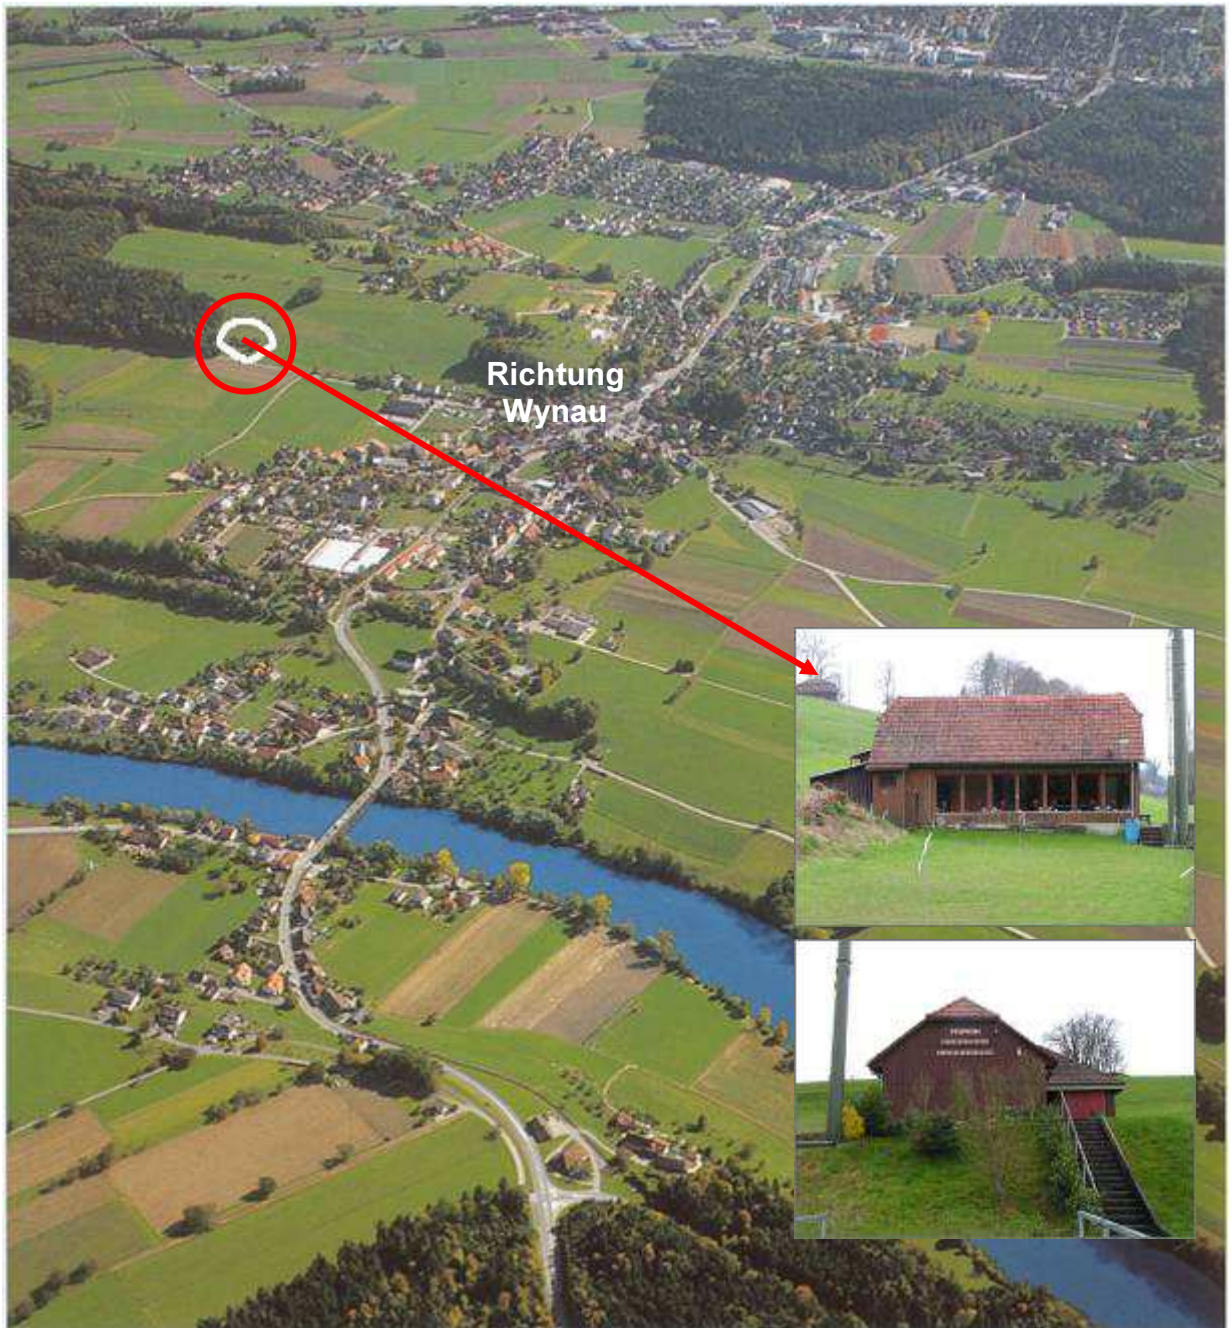

Situationspläne Sportschützen OASSV

Stand 1. März 2016

Situationsplan Sportschützen **Aarwangen**

Richtung
Langenthal

Richtung
Wangen a.A

Anfahrt mit dem eigenen Fahrzeug

Mit dem eigenen Fahrzeug fahren Sie auf der Hauptstrasse durch Aarwangen. Beim Kreisverkehr neben dem Bahnhof nehmen Sie die Ausfahrt "Wynau" (zwischen Expert Zwahlen und Metzgerei Joost) und folgen der Strasse bis zum Wald. Anfangs Wald steht auf der rechten Seite unser Schiessstand.

Situationsplan Kleinkaliberschützen Aefligen

Situationsplan

BITTE DEN WEGWEISERN FOLGEN

VEREINS-DRESSE:
KLEINKALIBERSCHÜTZEN AEFLIGEN
3426 AEFLIGEN
KLEINKALIBER@KKS-AEFLIGEN.CH

EINGABE NAVI:
„LINDENWEG“
KOORDINATEN:
608500/216350

→Parkplatz bei 300m Schützenhaus benützen

Achtung NEU!
Bitte ab Bahnübergang
diesem Schild folgen

Situationsplan
Stadtschützen **Burgdorf**
Abteilung Gewehr 50 m (Kleinkaliber)

Richtung
Kirchberg

Richtung
Wynigen

Richtung
Oberburg

KK-Schiesstand Waldegg, Burgdorf

Der Schiesstand Waldegg der Gruppe KK Gewehr 50 m befindet sich unmittelbar unterhalb des Campingplatzes in Burgdorf.

Situationsplan Sportschützen Lotzwil-Langenthal